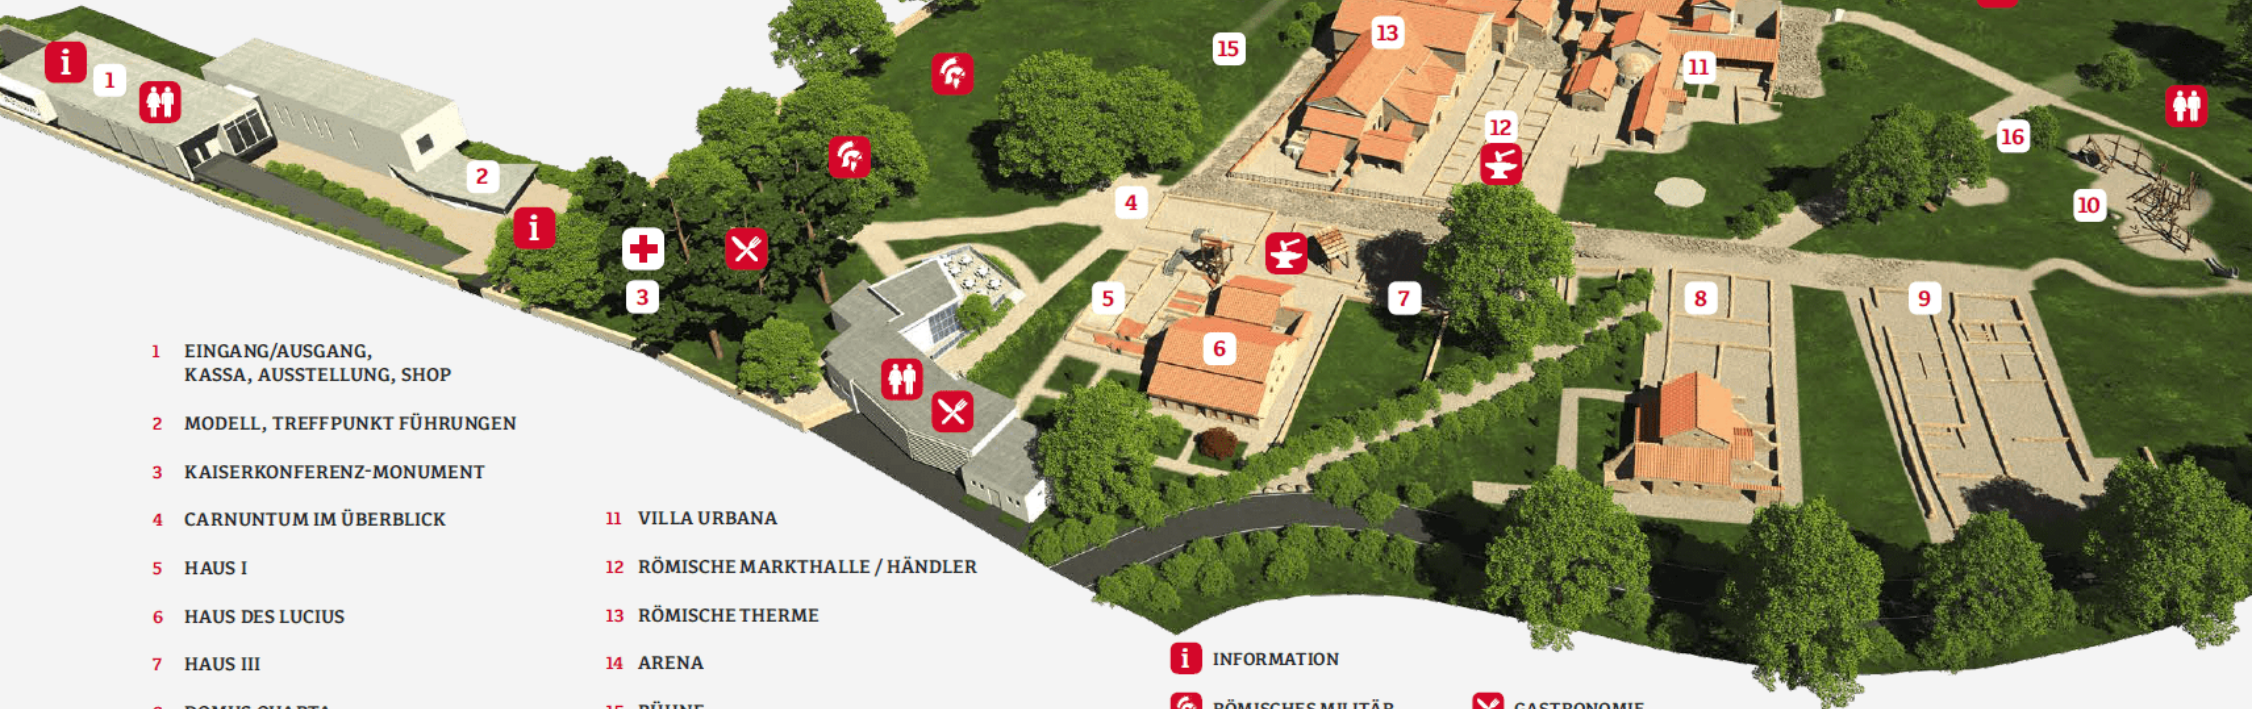

LAGEPLAN RÖMISCHES STADTVIERTEL

- 1 EINGANG/AUSGANG,
KASSA, AUSSTELLUNG, SHOP
- 2 MODELL, TREFFPUNKT FÜHRUNGEN
- 3 KAISERKONFERENZ-MONUMENT
- 4 CARNUNTUM IM ÜBERBLICK
- 5 HAUS I
- 6 HAUS DES LUCIUS
- 7 HAUS III
- 8 DOMUS QUARTA
- 9 HAUS V
- 10 SPIELPLATZ

- 11 VILLA URBANA
- 12 RÖMISCHE MARKTHALLE / HÄNDLER
- 13 RÖMISCHE THERME
- 14 ARENA
- 15 BÜHNE
- 16 KINDERDORF
- 17 PORTICUS

- INFORMATION
- RÖMISCHES MILITÄR
- GASTRONOMIE
- BARBARENDORF
- SANITÄTER
- HANDWERK / HÄNDLER
- WC